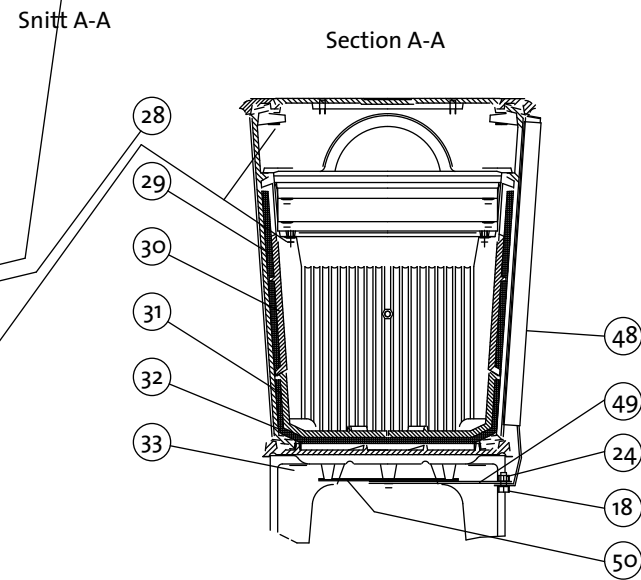

Snitt B-B
Section B-B

Section A-A

Del-liste / Partlist F 602

Jøtul ASA Fredrikstad, Norway	Tegning nr.: 1-1216-Po6	Date: Nov.02
----------------------------------	-------------------------	-----------------