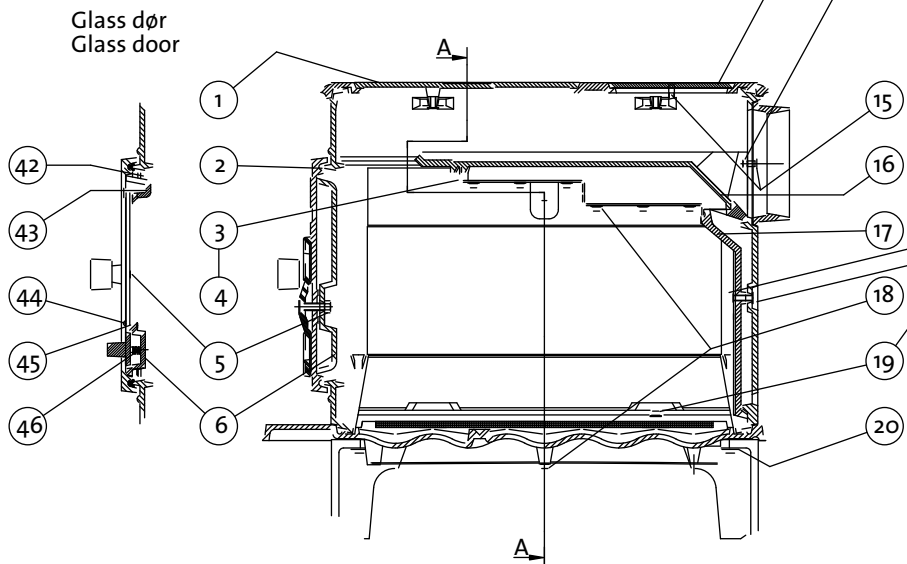

Snitt B-B
Section B-B

Section A-A

Del-liste / Partlist F 602

Jøtul ASA Fredrikstad, Norway	Tegning nr.: 1-1216-Po6	Date: Nov.02
----------------------------------	-------------------------	-----------------